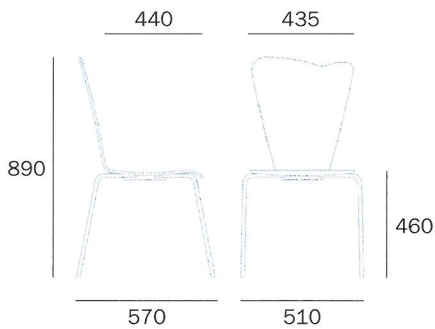

m 528

Besonderer Charme. Jugendliche Frische.

m 528. Die Herzform steht für Lebenslust, Kreativität und Spaß an den vielen schönen Dingen dieser Welt. Aufbruchstimmung für alle, die mehr Frische in ihr Objekt bringen wollen. Attraktive Holzdekors und frche Farben runden die kreativ progressive Wirkung dieses sehr bequemen Sitzmöbels ab.

Particular charm. Youthful vigour.

m 528. The heart shape represents joie de vivre, creativity and enjoyment of all the wonderful things this world has to offer. A spirit of optimism that infects those people wanting to freshen up their interiors. Attractive wood laminates and bold colours cap off the creatively go-ahead appeal of this very comfortable seating.